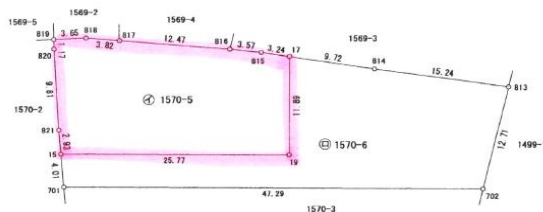

岩美郡岩美町浦富

売地

価格 **735.56万円**

地図

*** 物件の表示 ***

所在	岩美郡岩美町大字浦富1570番5
交通	バス停 徒歩1分
土地面積	347.38㎡ (105.08坪)
地目	宅地
現況	更地
都市計画	都市計画区域内
用途地域	無指定
建蔽率	70%
容積率	400%
校区	岩美北
その他	

*** 設備の状況 ***

電気	中国電力
ガス	なし
上水	全面道路配管有、敷地内無
下水	全面道路配管有、敷地内下水引込なし
側溝	有
備考	